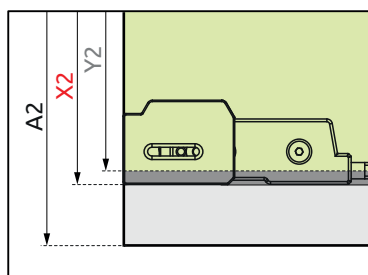

Wariant LEWY
Variant L

Wariant PRAWY
Variant R

KDJ-B DRZWI / KDJ-B DOOR

Drzwi	A1	X1	Y1	B	D	H
KDJ-B Drzwi 80	800	775-790	769-784	378	648	2000
KDJ-B Drzwi 90	900	875-890	869-884	428	748	2000
KDJ-B Drzwi 100	1000	975-990	969-984	478	848	2000

ŚCIANKA S1 / SIDEWALL S1

Ścianka	A2	X2	Y2
S1 70	700	675-690	669-684
S1 75	750	725-740	719-734
S1 80	800	775-790	769-784
S1 90	900	875-890	869-884
S1 100	1000	975-990	969-984

Wariant LEWY
Variant L

Wariant PRAWY
Variant R