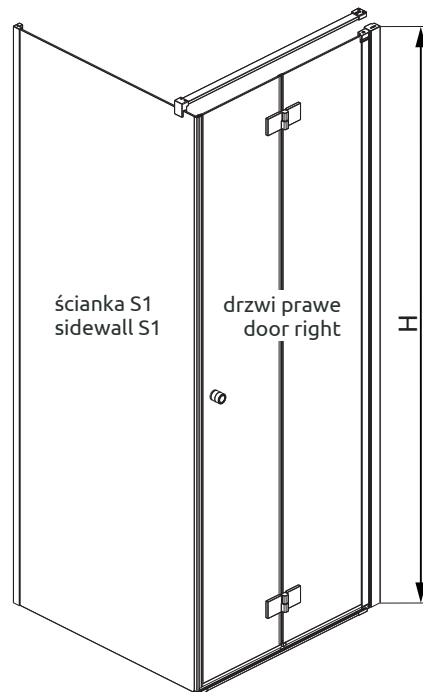

Wariant LEWY
Variant L

Wariant PRAWY
Variant R

KDJ-B DRZWI / KDJ-B DOOR

Drzwi	A1	X1	Y1	B	D	H
KDJ-B Drzwi 80	800	775-790	769-784	378	648	2000
KDJ-B Drzwi 90	900	875-890	869-884	428	748	2000
KDJ-B Drzwi 100	1000	975-990	969-984	478	848	2000

ŚCIANKA S1 / SIDEWALL S1

Ścianka	A2	X2	Y2
S1 70	700	675-690	669-684
S1 75	750	725-740	719-734
S1 80	800	775-790	769-784
S1 90	900	875-890	869-884
S1 100	1000	975-990	969-984

Wariant LEWY
Variant L

Wariant PRAWY
Variant R