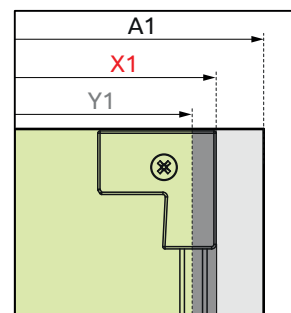

Wariant LEWY
Variant L

Wariant PRAWY
Variant R

KDJ-B DRZWI / KDJ-B DOOR

Drzwi	A1	X1	Y1	B	D	H
KDJ-B Drzwi 80	800	775-790	769-784	378	648	2000
KDJ-B Drzwi 90	900	875-890	869-884	428	748	2000
KDJ-B Drzwi 100	1000	975-990	969-984	478	848	2000

ŚCIANKA S1 / SIDEWALL S1

Ścianka	A2	X2	Y2
S1 70	700	675-690	669-684
S1 75	750	725-740	719-734
S1 80	800	775-790	769-784
S1 90	900	875-890	869-884
S1 100	1000	975-990	969-984

Wariant LEWY
Variant L

Wariant PRAWY
Variant R