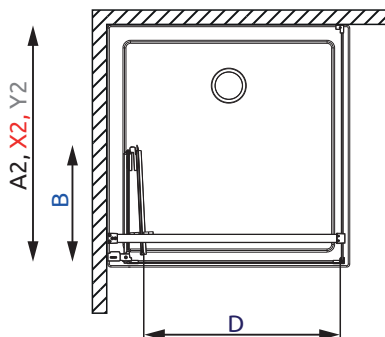

Wariant LEWY
Variant L

Wariant PRAWY
Variant R

KDJ-B DRZWI / KDJ-B DOOR

Drzwi	A1	X1	Y1	B	D	H
KDJ-B Drzwi 80	800	775-790	769-784	378	648	2000
KDJ-B Drzwi 90	900	875-890	869-884	428	748	2000
KDJ-B Drzwi 100	1000	975-990	969-984	478	848	2000

ŚCIANKA S1 / SIDEWALL S1

Ścianka	A2	X2	Y2
S1 70	700	675-690	669-684
S1 75	750	725-740	719-734
S1 80	800	775-790	769-784
S1 90	900	875-890	869-884
S1 100	1000	975-990	969-984

Wariant LEWY
Variant L

Wariant PRAWY
Variant R