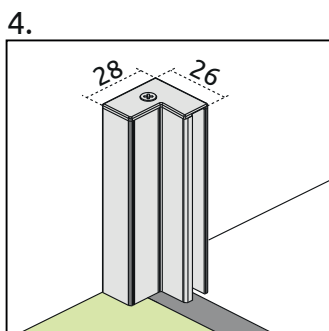

Wariant LEWY
Variant L

Wariant PRAWY
Variant R

KDJ-B DRZWI / KDJ-B DOOR

Drzwi	A1	X1	Y1	B	D	H
KDJ-B Drzwi 80	800	775-790	769-784	378	648	2000
KDJ-B Drzwi 90	900	875-890	869-884	428	748	2000
KDJ-B Drzwi 100	1000	975-990	969-984	478	848	2000

ŚCIANKA S1 / SIDEWALL S1

Ścianka	A2	X2	Y2
S1 70	700	675-690	669-684
S1 75	750	725-740	719-734
S1 80	800	775-790	769-784
S1 90	900	875-890	869-884
S1 100	1000	975-990	969-984

Wariant LEWY
Variant L

Wariant PRAWY
Variant R