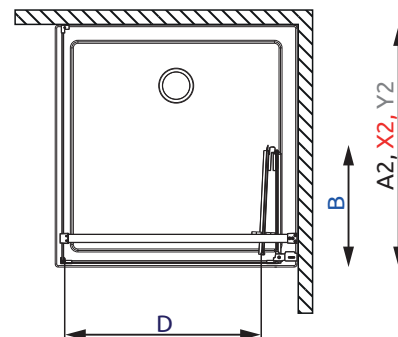

Wariant LEWY
Variant L

Wariant PRAWY
Variant R

KDJ-B DRZWI / KDJ-B DOOR

Drzwi	A1	X1	Y1	B	D	H
KDJ-B Drzwi 80	800	775-790	769-784	378	648	2000
KDJ-B Drzwi 90	900	875-890	869-884	428	748	2000
KDJ-B Drzwi 100	1000	975-990	969-984	478	848	2000

ŚCIANKA S1 / SIDEWALL S1

Ścianka	A2	X2	Y2
S1 70	700	675-690	669-684
S1 75	750	725-740	719-734
S1 80	800	775-790	769-784
S1 90	900	875-890	869-884
S1 100	1000	975-990	969-984

Wariant LEWY
Variant L

Wariant PRAWY
Variant R