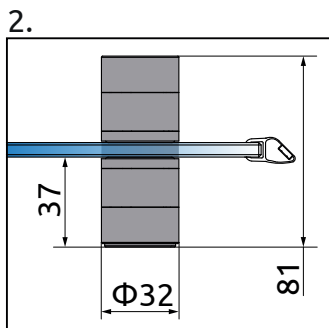

Wariant LEWY
Variant L

Wariant PRAWY
Variant R

KDJ-B DRZWI / KDJ-B DOOR

Drzwi	A1	X1	Y1	B	D	H
KDJ-B Drzwi 80	800	775-790	769-784	378	648	2000
KDJ-B Drzwi 90	900	875-890	869-884	428	748	2000
KDJ-B Drzwi 100	1000	975-990	969-984	478	848	2000

ŚCIANKA S1 / SIDEWALL S1

Ścianka	A2	X2	Y2
S1 70	700	675-690	669-684
S1 75	750	725-740	719-734
S1 80	800	775-790	769-784
S1 90	900	875-890	869-884
S1 100	1000	975-990	969-984

Wariant LEWY
Variant L

Wariant PRAWY
Variant R